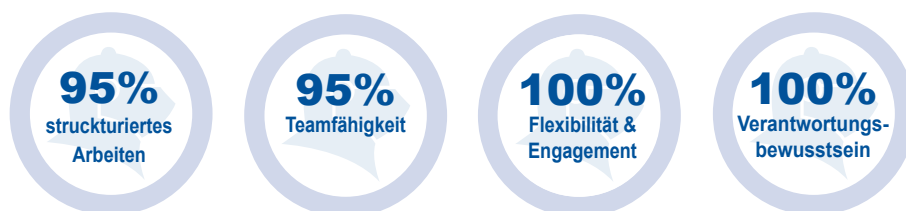

Außendienstmitarbeiter (m/w/d) im Verkauf für die PLZ-Gebiete 0 und 6

Ihr Profil

- kaufmännische Ausbildung
- Erfahrung im Verkauf, vorzugsweise aus technischen Bereichen, z.B. Bauelemente/Baugeräte/Baustoffe
- technisches Verständnis & Kommunikationsstärke
- teamfähigkeit, Flexibilität und Engagement
- freundliches und sicheres Auftreten sowie Eigeninitiative
- routinierter Umgang mit Warenwirtschaftsprogrammen und MS-Office

Ihre Aufgaben

- Ausbau eines bundesweiten Händlernetzes mit unserem Konzept
- Abwicklung von Anfragen, Angeboten und Aufträgen sowie die dazugehörige Kontrolle und Nacharbeit
- Kundenkorrespondenz (persönliche und telefonische Beratung sowie schriftliche Abwicklung)
- Akquise von potenziellen Neukunden für beide Vertriebsmarken (B2B/B2C)
- Betreuung von Bestandskunden

Wir bieten

- eine interessante und abwechslungsreiche Vollzeitstelle in einem stark expandierenden Unternehmen
- eine intensive und fachgerechte Einarbeitung durch einen erfahrenen Kollegen
- spannende Herausforderungen in einem modernen und attraktiven Arbeitsumfeld
- eigenverantwortliches Arbeiten
- ein attraktives Vergütungspaket mit betrieblicher Altersvorsorge und weiteren vielfältigen Sozialleistungen
- ein stabiles, zukunftsfähiges und gemeinschaftliches Umfeld

Was wir uns von Ihnen wünschen

Sie haben sich wiedererkannt?

Wir freuen uns auf Ihre aussagekräftigen Bewerbungsunterlagen z. Hd. Herr Oliver Schake möglichst bitte per Mail:
bewerbung@aos-stahl.de

AOS STAHL®

www.aos-stahl.de