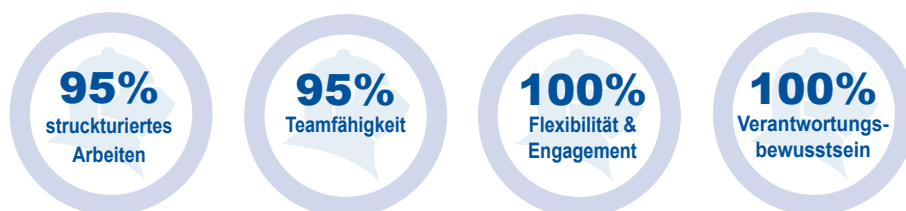

Außendienstmitarbeiter (m/w/d) im Verkauf für die PLZ-Gebiete 0, 6 und 7

Ihr Profil

- kaufmännische Ausbildung
- Erfahrung im Verkauf, vorzugsweise aus technischen Bereichen, z.B. Bauelemente/Baugeräte/Baustoffe
- technisches Verständnis & Kommunikationsstärke
- teamfähigkeit, Flexibilität und Engagement
- freundliches und sicheres Auftreten sowie Eigeninitiative
- routinierter Umgang mit Warenwirtschaftsprogrammen und MS-Office

Ihre Aufgaben

- Ausbau eines bundesweiten Händlernetzes mit unserem Konzept
- Abwicklung von Anfragen, Angeboten und Aufträgen sowie die dazugehörige Kontrolle und Nacharbeit
- Kundenkorrespondenz (persönliche und telefonische Beratung sowie schriftliche Abwicklung)
- Akquise von potenziellen Neukunden für beide Vertriebsmarken (B2B/B2C)
- Betreuung von Bestandskunden

Wir bieten

- eine interessante und abwechslungsreiche Vollzeitstelle in einem stark expandierenden Unternehmen
- eine intensive und fachgerechte Einarbeitung durch einen erfahrenen Kollegen
- spannende Herausforderungen in einem modernen und attraktiven Arbeitsumfeld
- eigenverantwortliches Arbeiten
- ein attraktives Vergütungspaket mit betrieblicher Altersvorsorge und weiteren vielfältigen Sozialleistungen
- ein stabiles, zukunftsfähiges und gemeinschaftliches Umfeld

Was wir uns von Ihnen wünschen

Sie haben sich wiedererkannt?

Wir freuen uns auf Ihre aussagekräftigen Bewerbungsunterlagen z. Hd. Herr Oliver Schake möglichst bitte per Mail:
bewerbung@aos-stahl.de

AOS STAHL®

www.aos-stahl.de